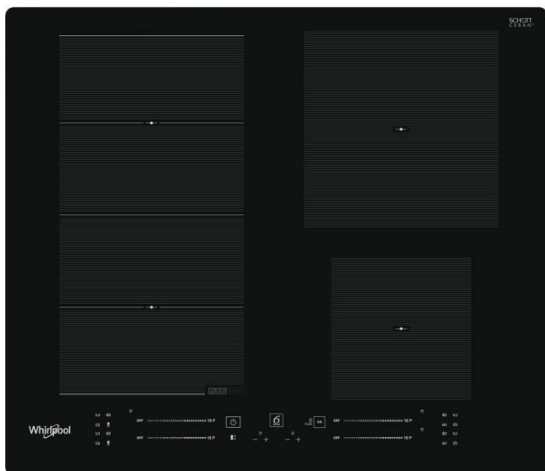

# WF S7560 NE

Varná deska

Whirlpool

EAN kód: 8003437238819

Typ varné desky	elektrická- indukční
Kategorie varné desky	samostatná
Šířka desky	do 60 cm

## Vlastnosti

6. SMYSL varných desek	ano
Povrch varné desky	sklokeramická
Barva	černá
Provedení	bez rámečku
Ovládání	Dotykové - 4 x slider pro každou zónu zvlášť
Počet varných zón	6
Umístění ovládacího panelu	vpředu
Power Management 230V	ano
Flexi zona	ano
FlexiSide zóna	ano
Počet stupňů výkonu	18+booster

## Plotny

Přední levá plotna	indukční
Průměr přední levé plotny	190/200 mm
Výkon přední levé plotny	1750/2000 W
Zadní levá plotna	indukční
Průměr zadní levé plotny	190/200 mm
Výkon zadní levé plotny	1750/2200 W
Zadní pravá plotna	indukční
Průměr zadní pravé plotny	210 mm
Výkon zadní pravé plotny	2100/3000 W
Přední pravá plotna	indukční
Průměr přední pravé plotny	145 mm
Výkon přední pravé plotny	1200/1600 W

## Technické údaje

Maximální příkon el. varné desky	7200 W
Frekvence	50/60 Hz
Připojení na 230 V	ano
Doporučené připojení k síti	400V 3N ~ V
Spotřeba energie v pohotovostním režimu (2010/30/ EC)	< 1,0 W
Spotřeba energie ve vypnutém režimu (2010/30/ EC)	< 0,5 W
Rozměry (vxšxh)	54x590x510 mm
Rozměry s obalem (vxšxh)	120x670x600 mm
Rozměry otvoru pro zabudování (vxšxh)	30-60x560-562x480 mm
Hmotnost	9,7 kg
Hmotnost s obalem	10,7 kg